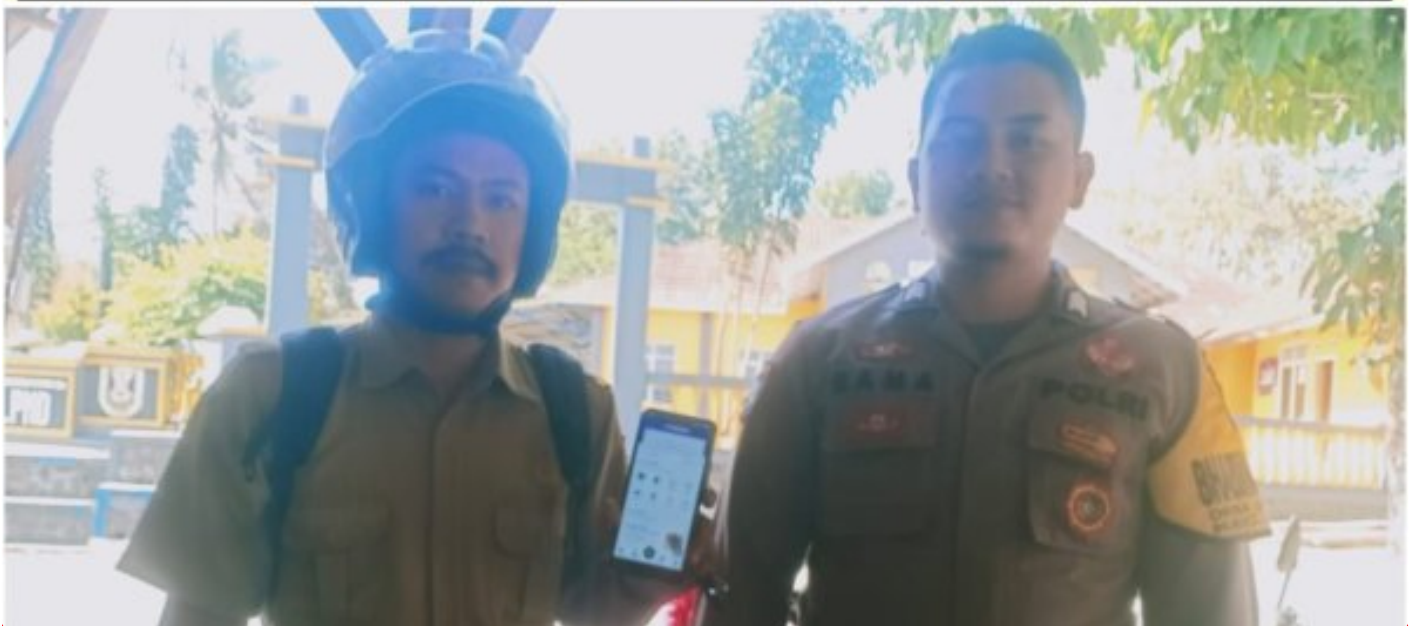

# Bhabinkamtibmas Desa Cipeundeuy Polsek Surade Polres Sukabumi, Brigadir Rama Aditya, S.H., Sambangi Warga dan Sosialisasikan Aplikasi Super APP Polri

Aa Ruslan Sutisna - [SUKABUMI.INDONESIASATU.CO.ID](http://SUKABUMI.INDONESIASATU.CO.ID)

Sep 26, 2023 - 15:18

*Bhabinkamtibmas Desa Cipeundeuy Polsek Surade Polres Sukabumi, Brigadir Rama Aditya, S.H., Sambangi Warga dan Sosialisasikan Aplikasi Super APP Polri*

Surade, [Tanggal] - Bhabinkamtibmas Desa Cipeundeuy, Brigadir Rama Aditya, S.H., yang bertugas di Polsek Surade, Sukabumi, melaksanakan kegiatan Door To Door System (DDS) dan sosialisasi Aplikasi Super APP Polri kepada warga masyarakat Desa Cipeundeuy. Kegiatan ini dilaksanakan pada hari Selasa, tanggal 26 September 2023, dimulai pukul 09.00 WIB hingga selesai, di Kantor Desa Cipeundeuy, Kecamatan Surade.

Dalam kunjungannya, Bhabinkamtibmas Brigadir Rama Aditya, S.H., menyampaikan berbagai pesan dan program dari Kapolres Sukabumi, AKBP. Maruly Pardede, S.H., S.I.K., M.H., yaitu AA DEDE PRESISI CURHAT DONG (Agamis, Aman, Disiplin, Empati, Dialogis, Efektif, dan Efisien). Tujuan dari program ini adalah memperkuat hubungan antara Polri dan masyarakat serta memberikan ruang bagi warga untuk menyampaikan curhatan, saran, dan kritik membangun.

"Kita semua, baik Polri maupun masyarakat, memiliki peran penting dalam

menjaga keamanan dan ketertiban. Mari bersama-sama menjadikan Desa Cipeundeuy aman dan kondusif," kata Kapolsek Surade.

Dengan adanya komunikasi yang baik antara Polri dan masyarakat, diharapkan wilayah ini dapat terhindar dari berbagai potensi ancaman dan tindakan kriminalitas.