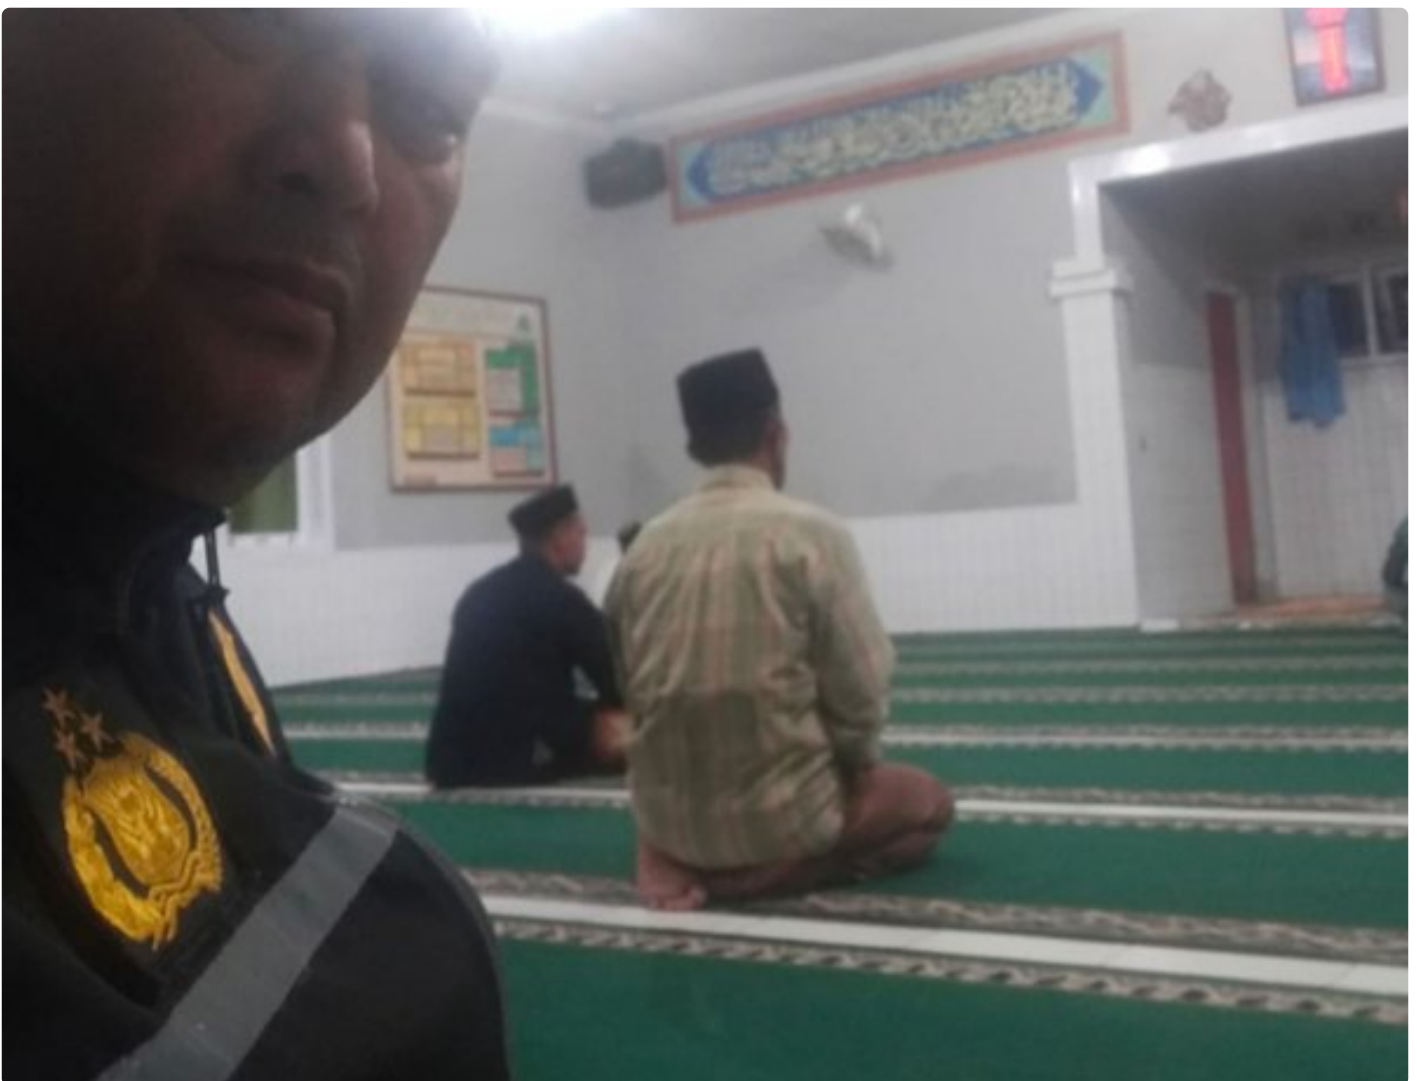

Safari Subuh Polsek Kalapanunggal Polres Sukabumi Jalin Silaturahmi dan Tingkatkan Kamtibmas

Sukabumi - SUKABUMI.INDONESIA SATU.CO.ID

Jul 11, 2024 - 10:21

Safari Subuh Polsek Kalapanunggal Polres Sukabumi Jalin Silaturahmi dan Tingkatkan Kamtibmas

Sukabumi, 11 Juli 2024 – Dalam upaya mempererat silaturahmi dan meningkatkan keamanan serta ketertiban masyarakat, Polsek Kalapanunggal melaksanakan kegiatan Safari Subuh pada Kamis (11/7) pagi. Acara ini dimulai